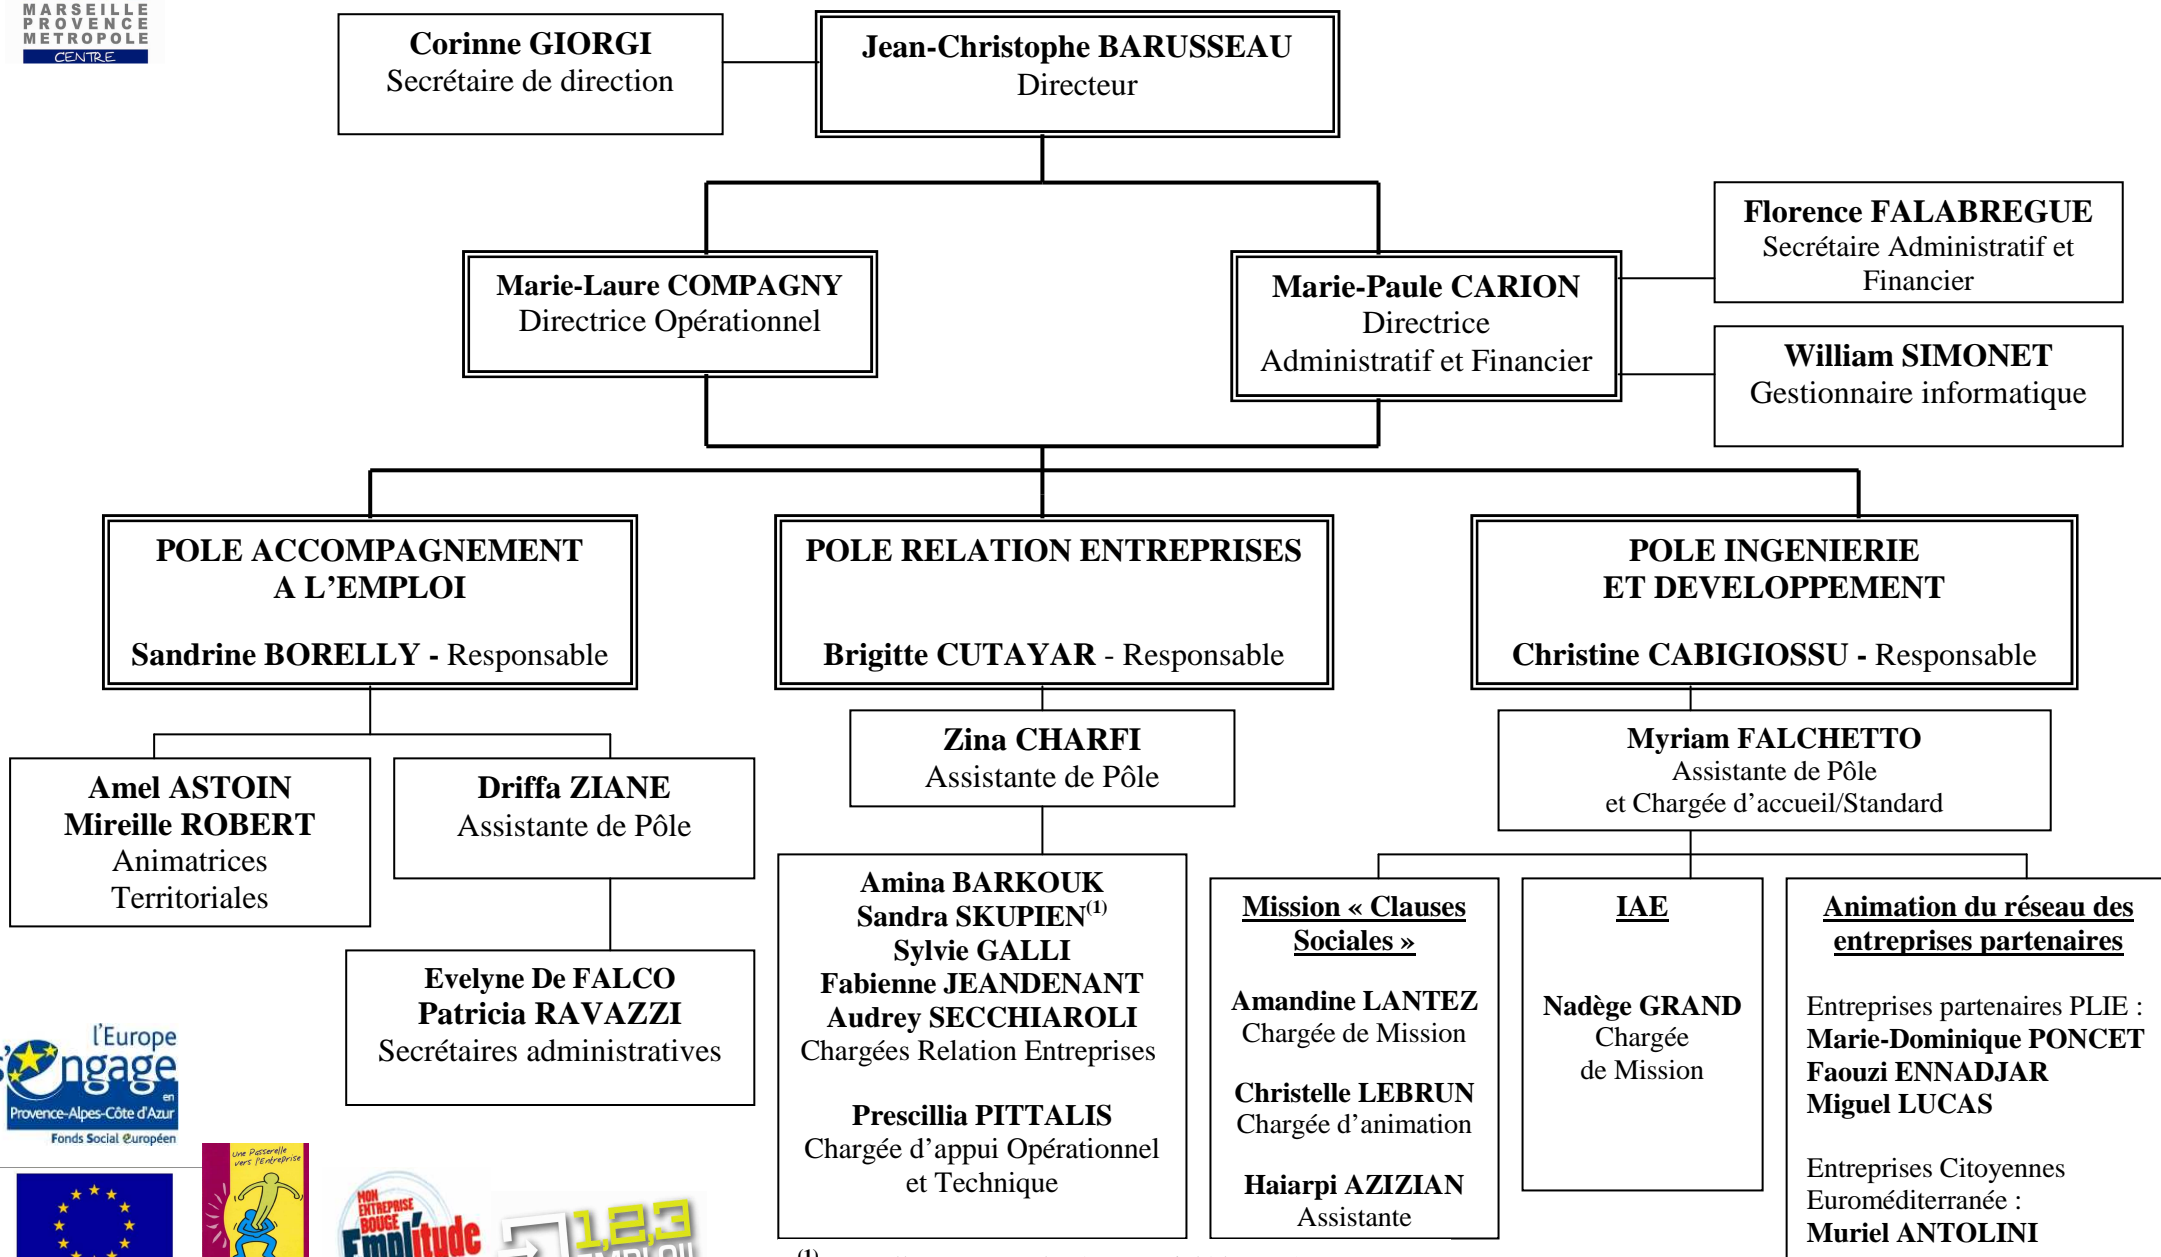

# ORGANIGRAMME EMERGENCE(S)

Association d'animation du PLIE MPM Centre, des Entreprises Citoyennes  
d'Euroméditerranée, du Label Empl'itude, du parrainage et des Clauses sociales

(1) Actuellement remplacée par Michèle DROUET